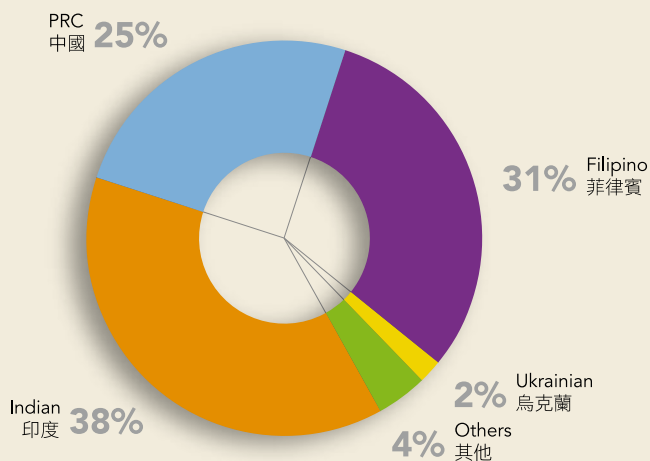

Nationality of Ratings 普通船員國籍分配

December 2017
2017年12月

Remarks : We do not receive returns from all members on the nationality of seafarers that are employed on their ships, so the above charts represent the limited data that we have gathered. Due to the lack of returns, a comparison with previous years cannot sensibly be made.

備註：由於我們未能獲取所有會員提交有關其公司僱用的船員情況，以上的統計圖只代表有限度的資料。因此，我們亦未能和去年的資料作比較。